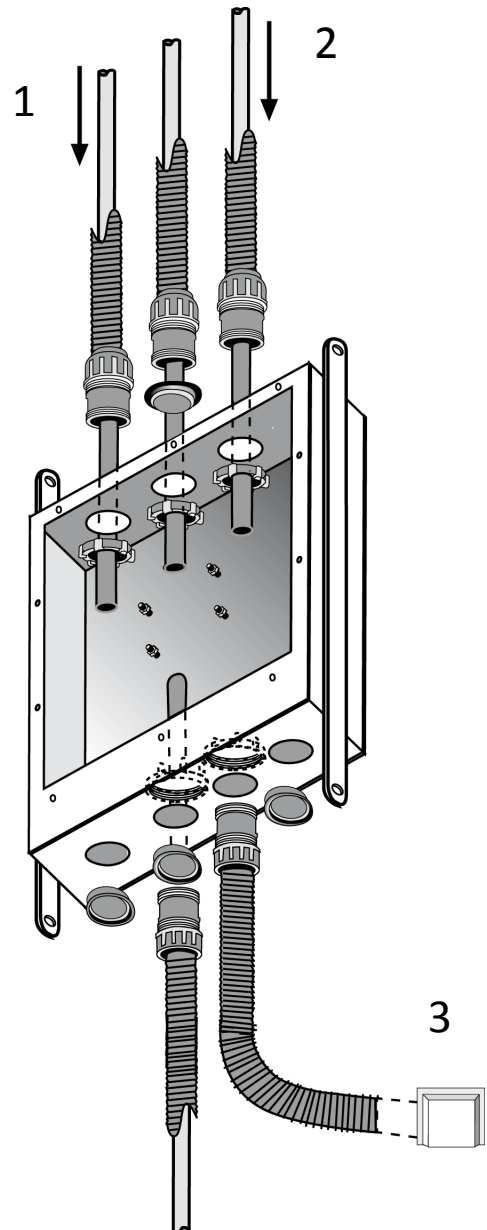

- | | |
|----------------------|---------------------------------------|
| 1. Skyddsodral | 5. Plastproppar |
| 2. Servicelucka | 6. Monterings lator |
| 3. Skuvfäst platta | 7. Fästbultar till inbyggnadsblandare |
| 4. Dräneringsstycken | 8. Coverplate för läckageindikator |

Läckageindikering ska installeras utan för dusch zon.

- | | |
|--|-------------------------|
| 1. Skyddsrör | 6. Isolering mot vatten |
| 2. Vattenledning | 7. Tätband |
| 3. Fästbult till
inbyggnadsblandare | 8. Tätning |
| 4. Väggbeklädnad | 9. Servicelucka |
| 5. Bruk | 10. Skruvfäst platta |

Montering när
vattenledningar leds i
boxen underifrån

Montering när
vattenledningar leds i
boxen ovanifrån

1. Varm vatten
2. Kall vatten
3. Läckageindikering via ett skyddsör