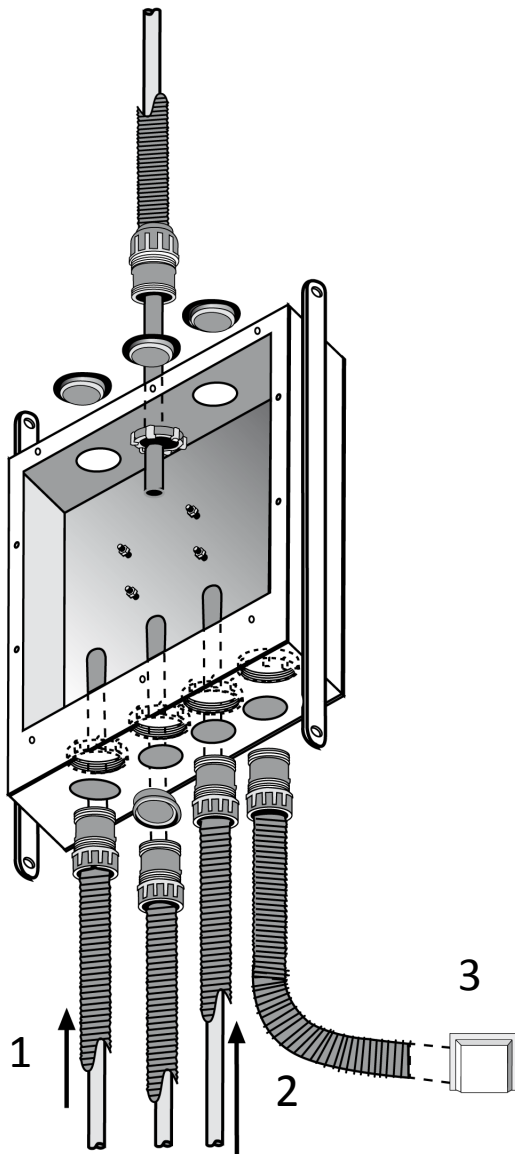

- | | |
|----------------------|---------------------------------------|
| 1. Skyddsodral | 5. Plastproppar |
| 2. Servicelucka | 6. Monterings lator |
| 3. Skuvfäst platta | 7. Fästbultar till inbyggnadsblandare |
| 4. Dräneringsstycken | 8. Coverplate för läckageindikator |

Läckageindikering ska installeras utan för dusch zon.

- | | |
|--|-------------------------|
| 1. Skyddsrör | 6. Isolering mot vatten |
| 2. Vattenledning | 7. Tätband |
| 3. Fästbult till
inbyggnadsblandare | 8. Tätning |
| 4. Väggbeklädnad | 9. Servicelucka |
| 5. Bruk | 10. Skruvfäst platta |

Montering när
vattenledningar leds i
boxen underifrån

Montering när
vattenledningar leds i
boxen ovanifrån

1. Varm vatten
2. Kall vatten
3. Läckageindikering via ett skyddsör