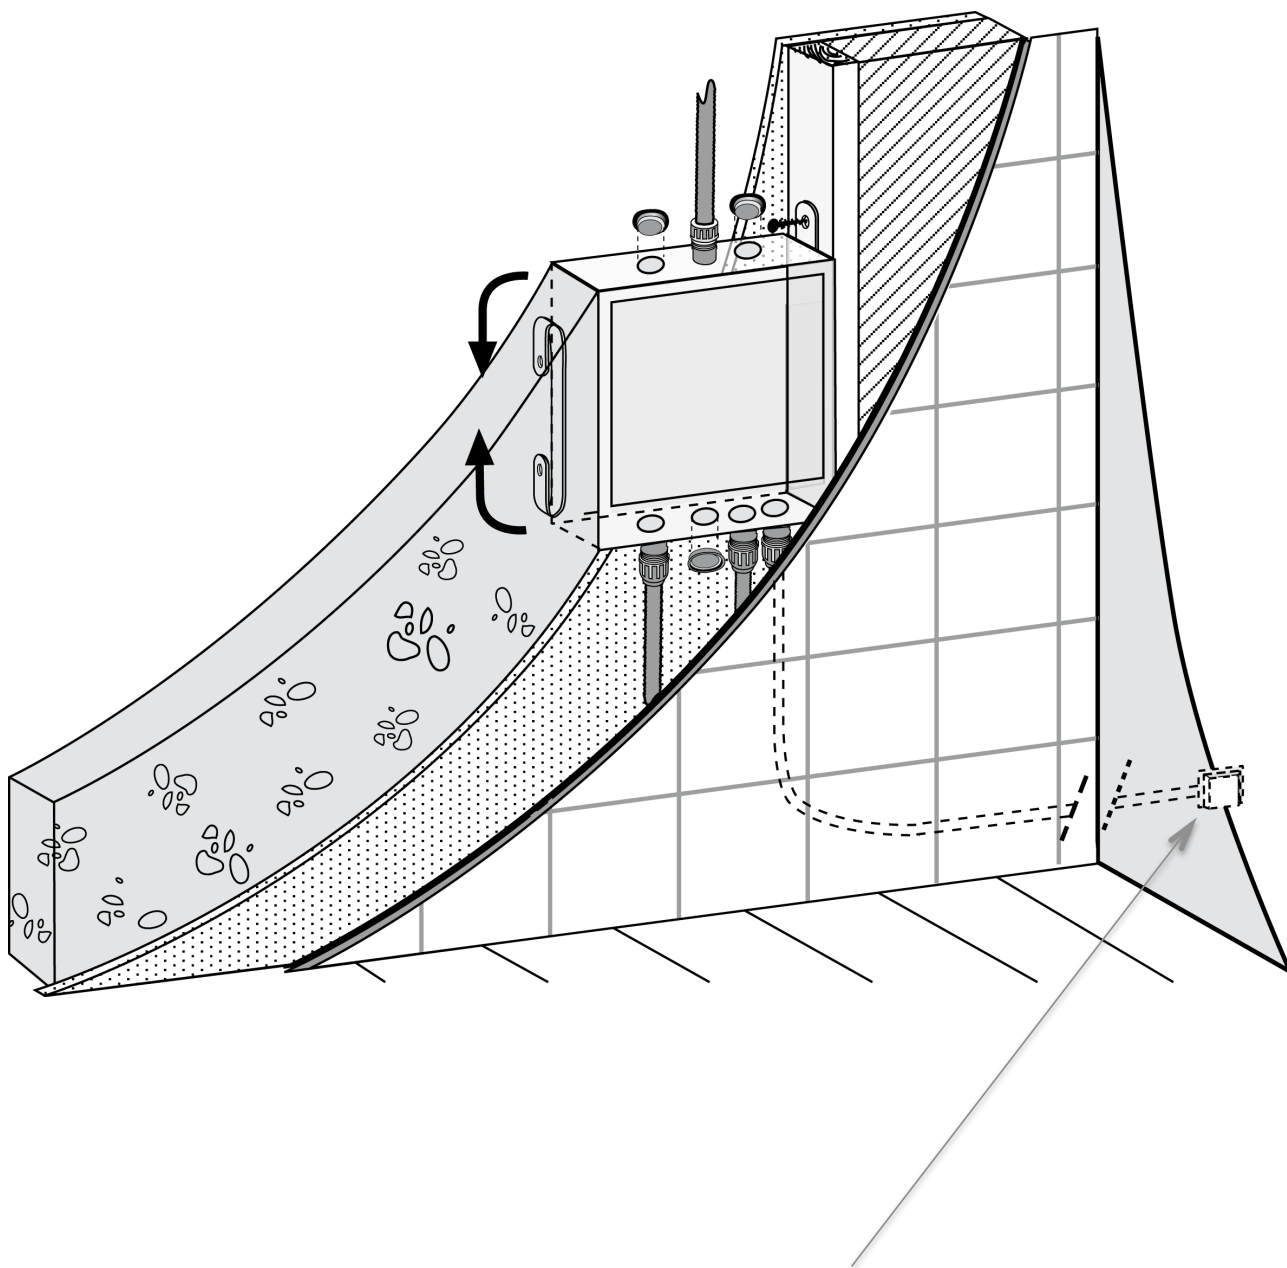

- | | |
|----------------------|---------------------------------------|
| 1. Skyddsodral | 5. Plastproppar |
| 2. Servicelucka | 6. Monterings lator |
| 3. Skuvfäst platta | 7. Fästbultar till inbyggnadsblandare |
| 4. Dräneringsstycken | 8. Coverplate för läckageindikator |

Läckageindikering ska installeras utan för dusch zon.

- | | |
|--|-------------------------|
| 1. Skyddsrör | 6. Isolering mot vatten |
| 2. Vattenledning | 7. Tätband |
| 3. Fästbult till
inbyggnadsblandare | 8. Tätning |
| 4. Väggbeklädnad | 9. Servicelucka |
| 5. Bruk | 10. Skruvfäst platta |

Montering när
vattenledningar leds i
boxen underifrån

Montering när
vattenledningar leds i
boxen ovanifrån

1. Varm vatten
2. Kall vatten
3. Läckageindikering via ett skyddsör