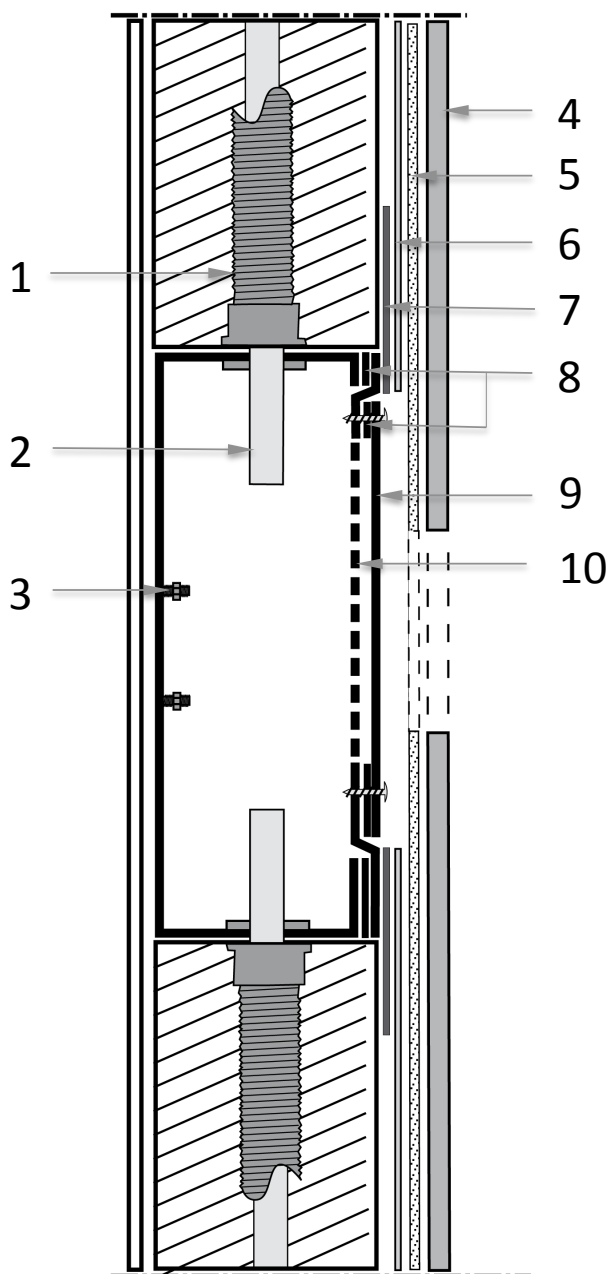

- | | |
|----------------------|---------------------------------------|
| 1. Skyddsodral | 5. Plastproppar |
| 2. Servicelucka | 6. Monterings lator |
| 3. Skuvfäst platta | 7. Fästbultar till inbyggnadsblandare |
| 4. Dräneringsstycken | 8. Coverplate för läckageindikator |

Läckageindikering ska installeras utan för dusch zon.

- | | |
|--|-------------------------|
| 1. Skyddsrör | 6. Isolering mot vatten |
| 2. Vattenledning | 7. Tätband |
| 3. Fästbult till
inbyggnadsblandare | 8. Tätning |
| 4. Väggbeklädnad | 9. Servicelucka |
| 5. Bruk | 10. Skruvfäst platta |

Montering när
vattenledningar leds i
boxen underifrån

Montering när
vattenledningar leds i
boxen ovanifrån

1. Varm vatten
2. Kall vatten
3. Läckageindikering via ett skyddsör